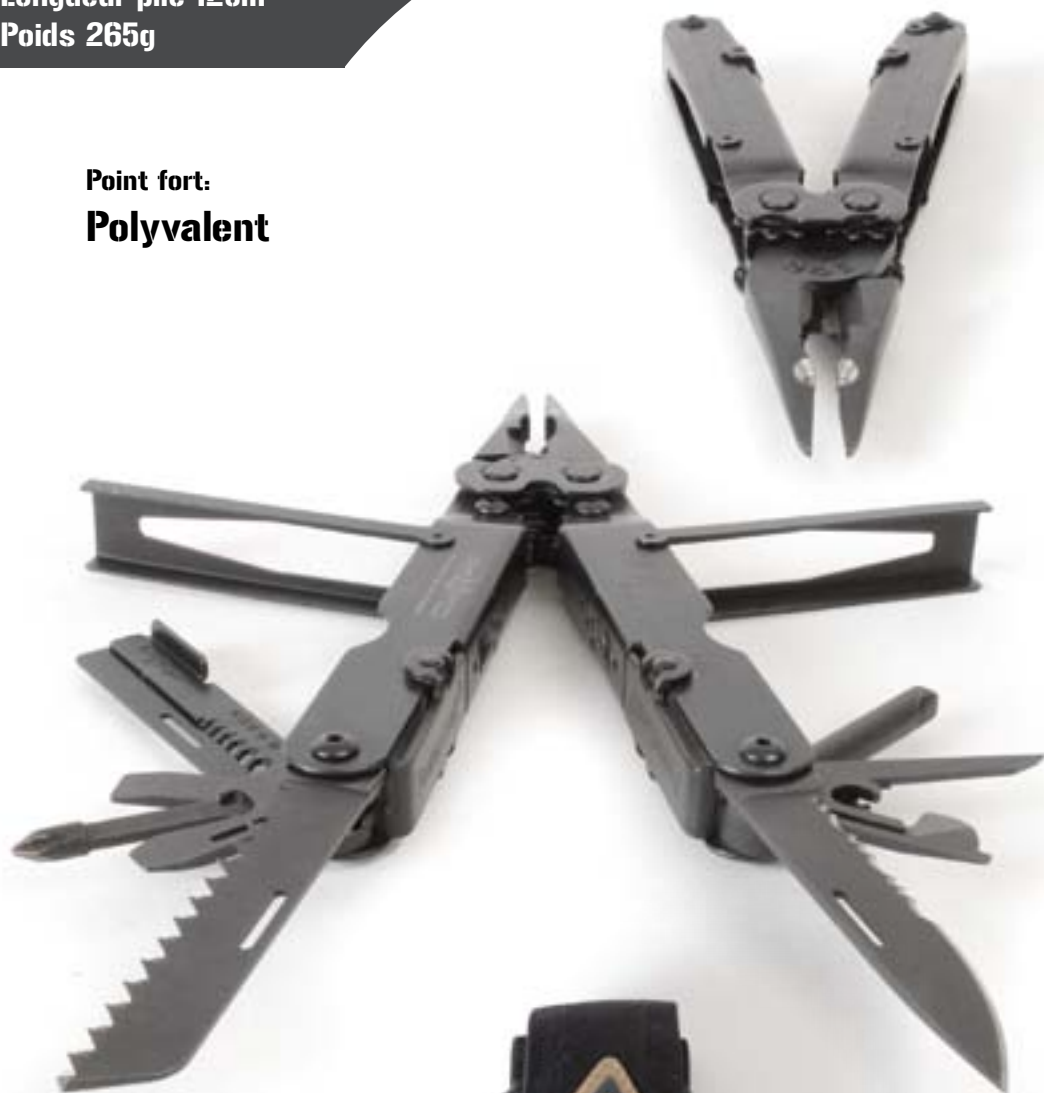

# ALLIGATOR

Longueur totale déplié 21cm

Longueur lame 10,5cm

Poids 140g

Point fort:

**Aucun risque de blessure  
pour la victime**

Fonctions:

- Pointeau
- Brise-vitre
- Coupe ceinture  
avec système de changement de la lame  
(+1 lame de rechange)
- Coupe-sangle
- Coupe-corde
- Lame avec extrémité arrondie
- Cran d'arrêt
- Bloqueur de lame ouverte
- Ouverture d'une main
- Garde main en Foldene
- Forme ergonomique

# BOOMER

Longueur totale déplié 17,8cm

Longueur plié 12cm

Poids 265g

Point fort:

**Polyvalent**